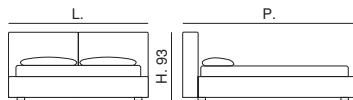

BYRON

Per rete in appoggio da 90/120 x 200 (1 cuscino) - 140/160/180/200 x 200 (2 cuscini) - 153/193 x 203 (2 cuscini), con o senza contenitore.

Rivestimento disponibile nelle seguenti finiture: tessuto, ecopelle e pelle. Completamente sfoderabile.

For supported bedbase measuring 90/120 x 200 (1 pillow) - 140/160/180/200 x 200 (2 pillows) - 153/193 x 203 (2 pillows), with or without storage.

Upholstery available in the following finishes: fabric, eco-leather and leather. Completely removable cover.

Misure rete <i>Bedbase measuring</i>								
	90 x 200	120 x 200	140 x 200	153 x 203	160 x 200	180 x 200	193 x 203	200 x 200
L.	119	149	169	182	189	209	222	229
P.	234	234	234	237	234	234	237	234