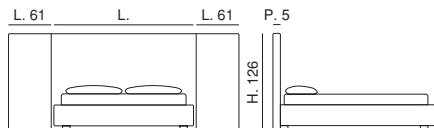

KIM

Per rete in appoggio con o senza contenitore.

Testiera L. 90/120/140/150/160/180/193/200 - H. 125. Sommier 4 lati x 200.

Rivestimento disponibile nelle seguenti finiture: ecopelle e pelle.

For supported bedbase with or without storage.

Headboard L. 90/120/140/150/160/180/193/200 - H. 125. Sommier 4 sides x 200.

Upholstery available in the following finishes: eco-leather and leather.

Misure pannello centrale testiera <i>Central headboard panel measuring</i>								
	90	120	140	153	160	180	193	200
L.	112	142	162	175	182	202	215	222