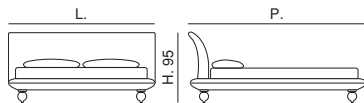

ROMÉO

Rete strutturale. Rivestimento disponibile nelle seguenti finiture: ecopelle e pelle.
Structural bedbase. Upholstery available in the following finishes: eco-leather and leather.

Misure rete <i>Bedbase measuring</i>	
160 x 200	180 x 200