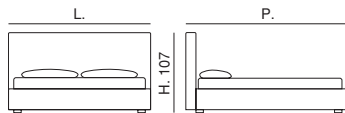

YAGO

Per rete in appoggio con o senza contenitore. Rivestimento disponibile nelle seguenti finiture: ecopelle e pelle.

For supported bedbase measuring with or without storage. Upholstery available in the following finishes: eco-leather and leather.

Misure rete <i>Bedbase measuring</i>								
	90 x 200	120 x 200	140 x 200	153 x 203	160 x 200	180 x 200	193 x 203	200 x 200
L.	117	147	167	180	187	207	220	227
P.	224	224	224	227	224	224	227	224